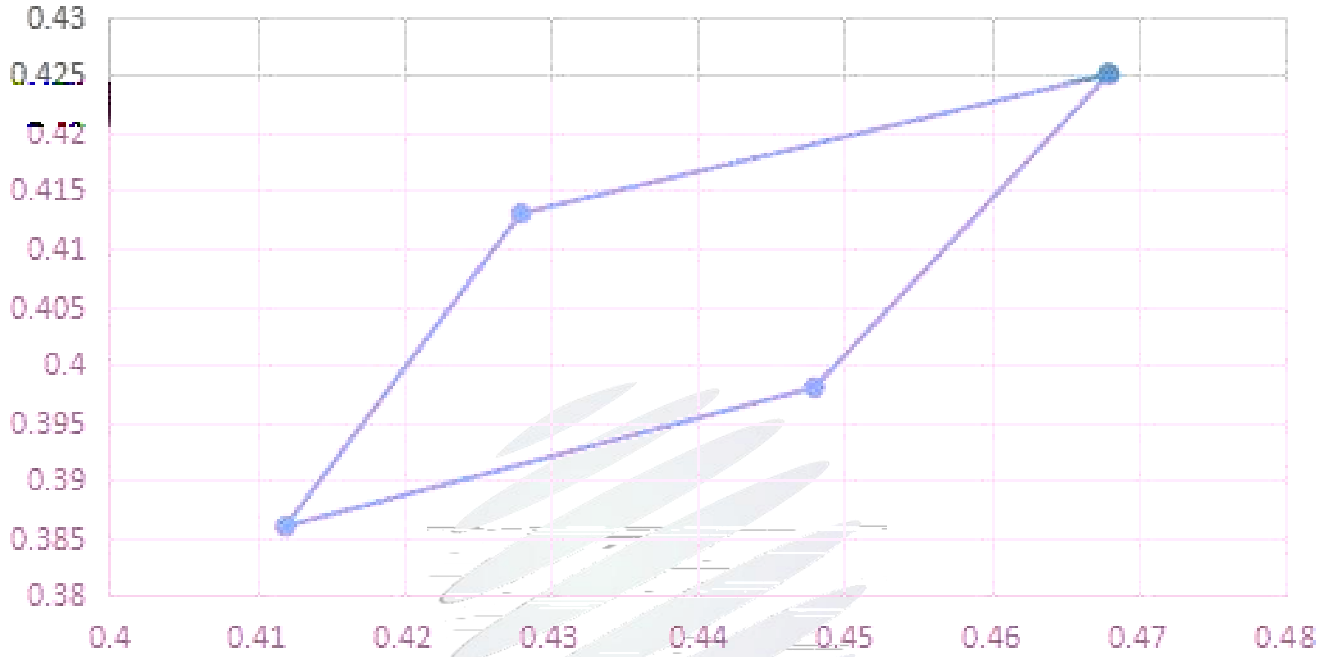

G D

REFOND 瑞豐光電

光電子  
承認專用章

科技 人類生活  
Innovation enrich life

30M

11/25/2017