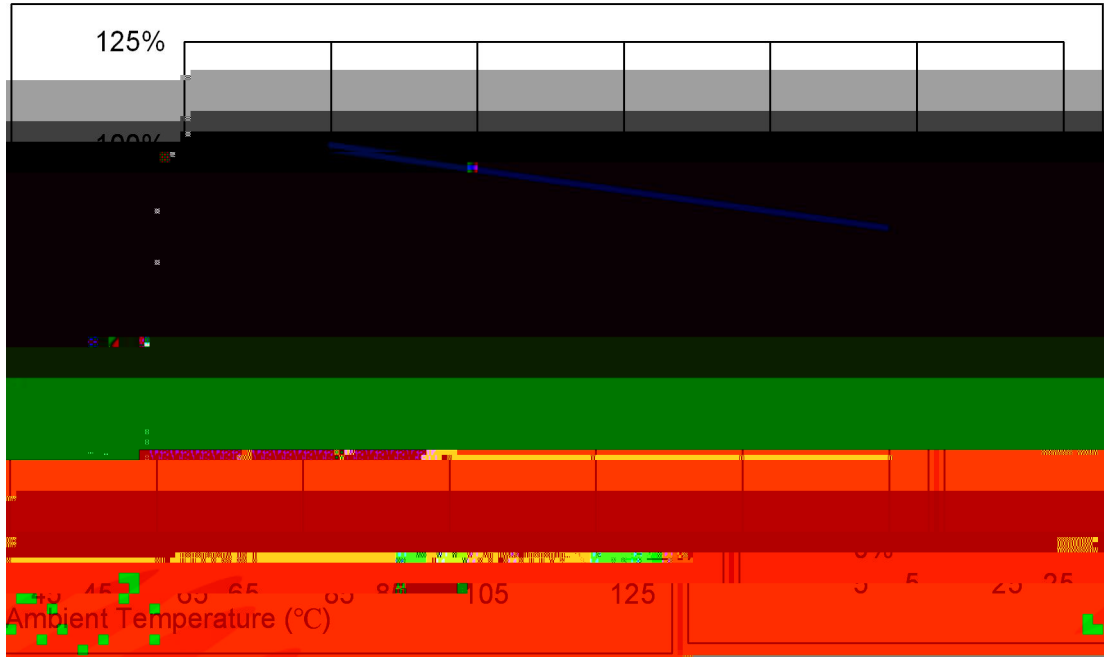

G D

REFOND 瑞豐光電

光電子  
承認專用章

科技 人類生活  
Innovation enrich life

30M

11/25/2017