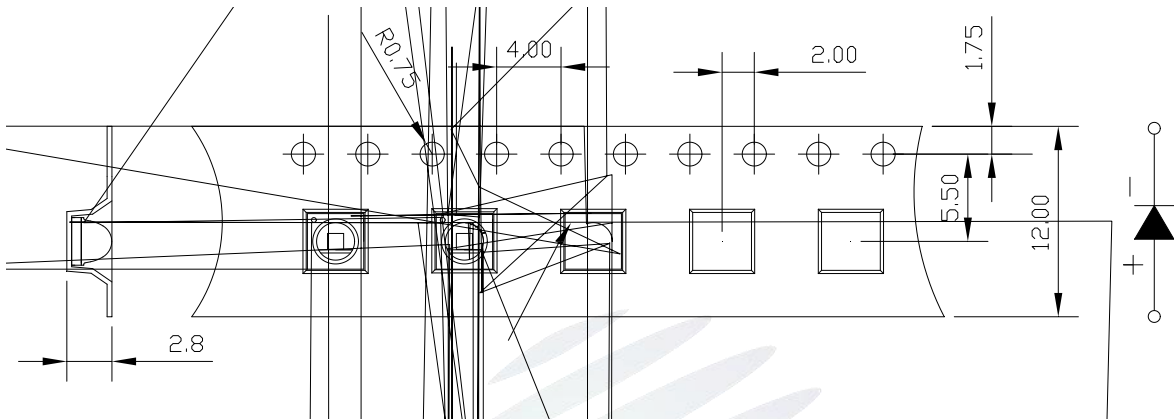

G D

REFOND 瑞豐光電

光電子  
承認專用章

科技 人類生活  
Innovation enrich life

30M

11/25/2017